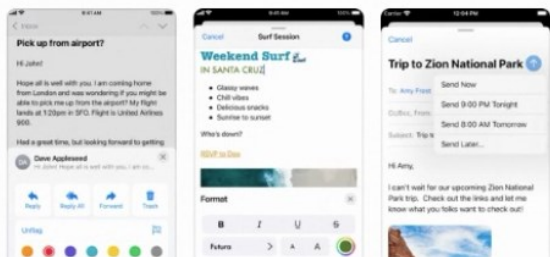

如何设置iPhone邮箱 进阶设置

如何添加 **WebMail** 到主页

设置签名和自动密送(BCC)自己

删除 Mail (包括全部账号和邮件) 重新开始

邮件
效率

邮件
效率

From: <https://wiki.sxl.net/> - wiki

Permanent link: https://wiki.sxl.net/zh/%E5%A6%82%E4%BD%95%E8%AE%BE%E7%BD%AE_%E8%8B%B9%E6%9E%9Ciphone%E9%82%AE%E7%AE%B1_%E8%BF%9B%E9%98%B6%E8%AE%BE%E7%BD%AE