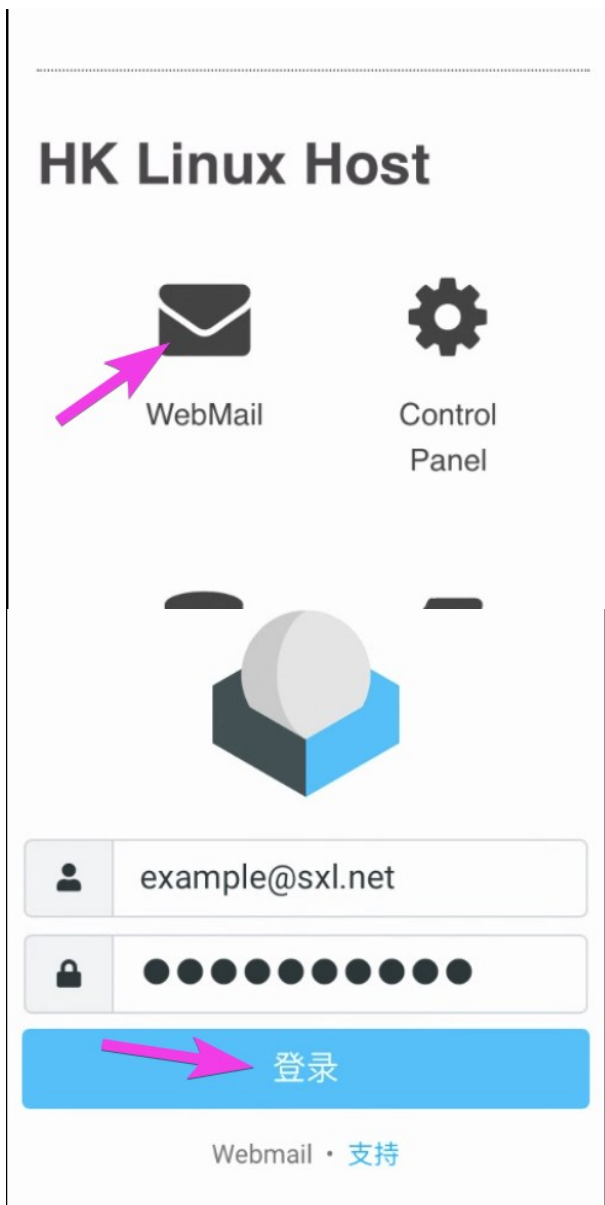

如何设置iPhone邮箱 进阶设置

如何添加 **WebMail** 到主页

设置签名和自动密送(BCC)自己

删除 Mail (包括全部账号和邮件) 重新开始

邮件
效率

邮件
效率

From: <https://wiki.sxl.net/> - wiki

Permanent link: https://wiki.sxl.net/zh/%E5%A6%82%E4%BD%95%E8%AE%BE%E7%BD%AE_%E8%8B%B9%E6%9E%9Ciphone%E9%82%AE%E7%AE%B1_%E8%BF%9B%E9%98%B6%E8%AE%BE%E7%BD%AE