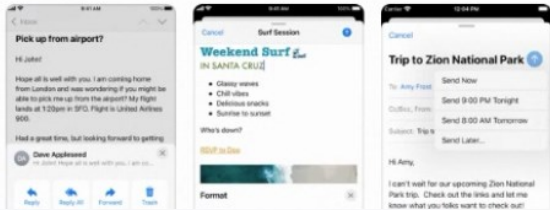

如何设置iPhone邮箱 进阶设置

如何添加 **WebMail** 到主页

设置签名和自动密送(BCC)自己

删除 Mail (包括全部账号和邮件) 重新开始

邮件
效率

邮件
效率

From: <https://wiki.sxl.net/> - wiki

Permanent link: https://wiki.sxl.net/zh/%E5%A6%82%E4%BD%95%E8%AE%BE%E7%BD%AE_%E8%8B%B9%E6%9E%9Ciphone%E9%82%AE%E7%AE%B1_%E8%BF%9B%E9%98%B6%E8%AE%BE%E7%BD%AE