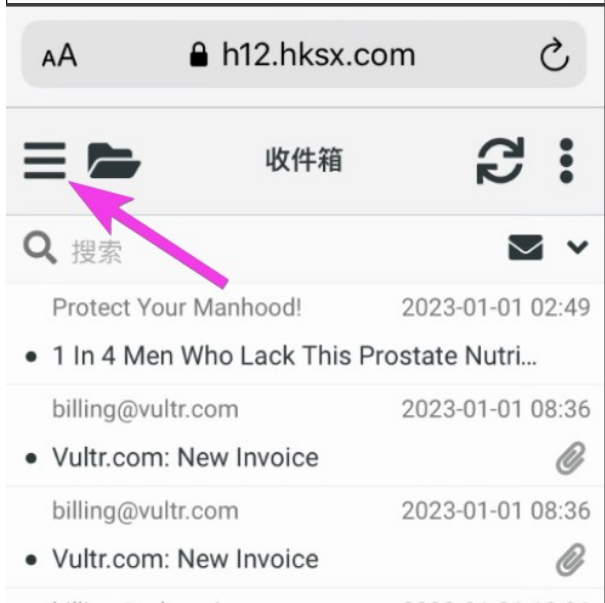

如何设置iPhone邮箱 进阶设置

如何添加 **WebMail** 到主页

设置签名和自动密送(BCC)自己

删除 Mail (包括全部账号和邮件) 重新开始

邮件
效率

邮件
效率

From: <https://wiki.sxl.net/> - wiki

Permanent link: https://wiki.sxl.net/zh/%E5%A6%82%E4%BD%95%E8%AE%BE%E7%BD%AE_%E8%8B%B9%E6%9E%9Ciphone%E9%82%AE%E7%AE%B1_%E8%BF%9B%E9%98%B6%E8%AE%BE%E7%BD%AE