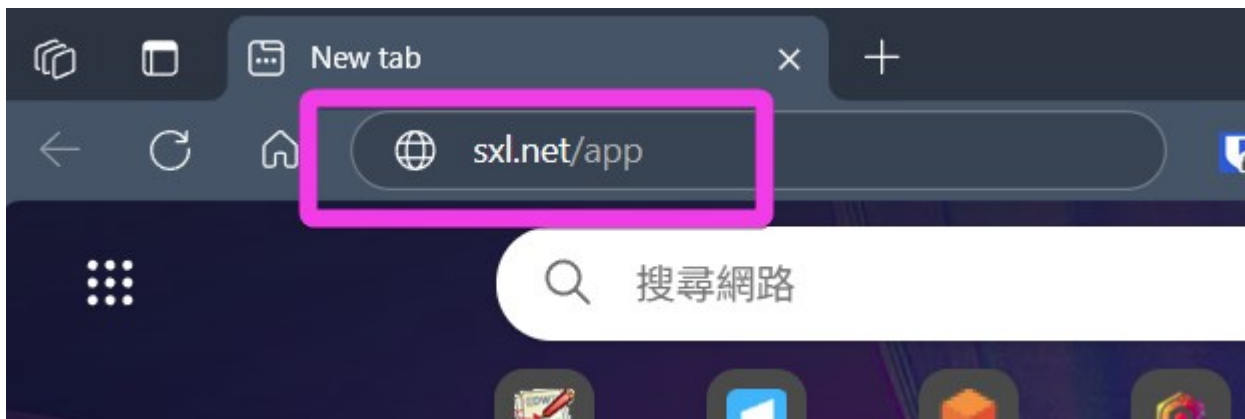

如何更改电子邮件密码、自动回复、转发等。

- 这部份控制面板, 目前只有英文版. 短期内也不会有中文

- 打开 <https://sxl.net/app>

- 点击Control Panel (控制面板)

- 使用您的电子邮件地址和密码登录

- 在左边，点要更改的内容

- 点 Password 可以改密码