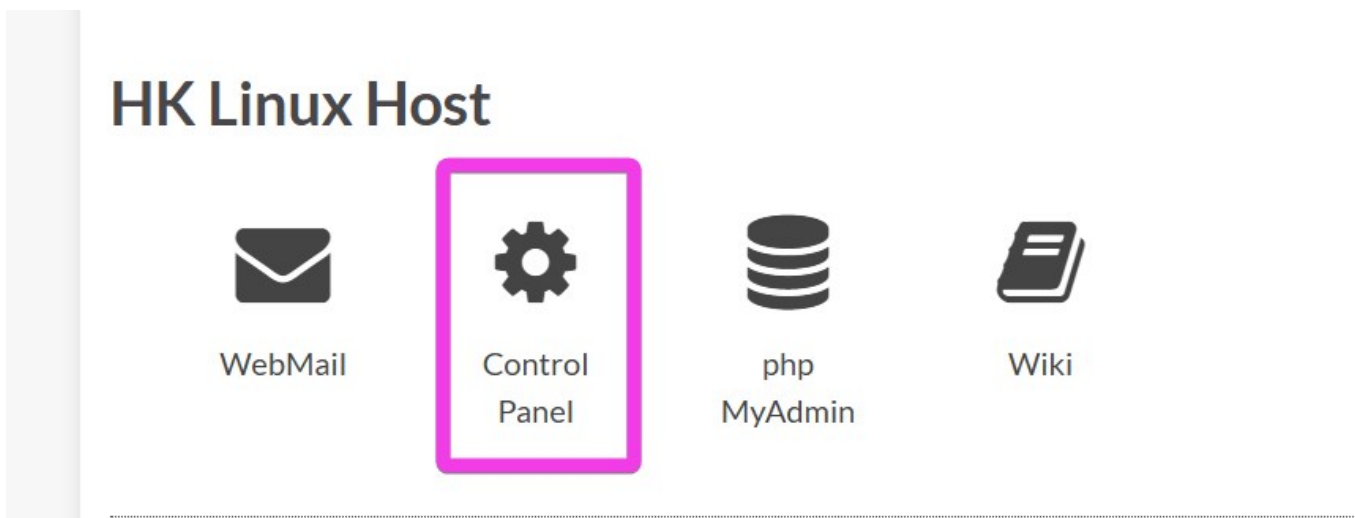

如何更改电子邮件密码、自动回复、转发等。

- 这部份控制面板, 目前只有英文版. 短期内也不会有中文

- 打开 <https://sxl.net/app>

- 点击Control Panel (控制面板)

- 使用您的电子邮件地址和密码登录

- 在左边，点要更改的内容

- 点 Password 可以改密码