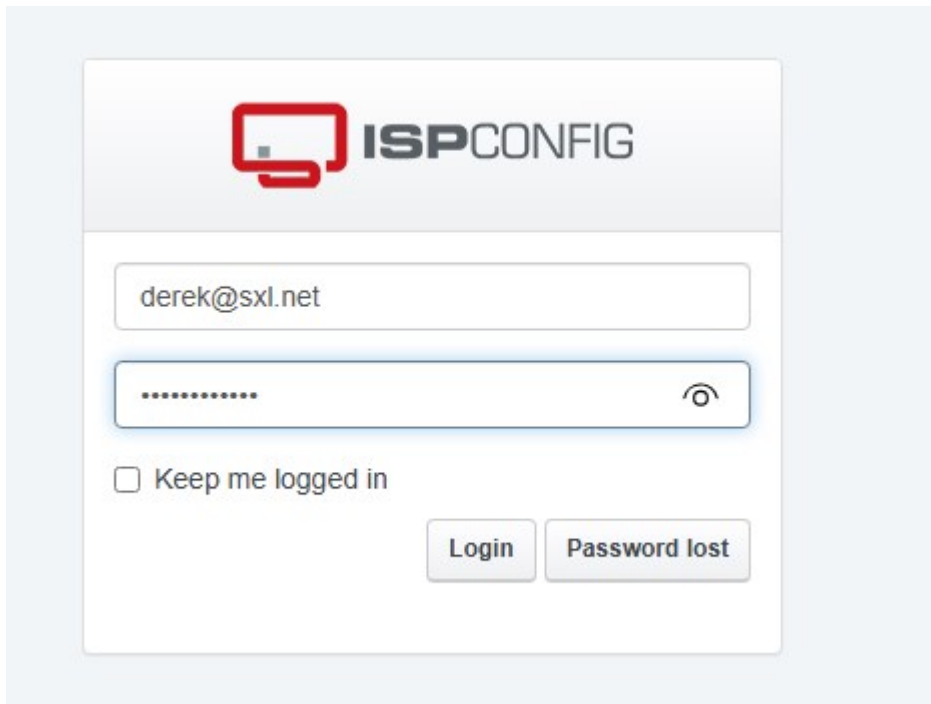

如何更改电子邮件密码、自动回复、转发等。

- 这部份控制面板, 目前只有英文版. 短期内也不会有中文

- 打开 <https://sxl.net/app>

- 点击Control Panel (控制面板)

- 使用您的电子邮件地址和密码登录

- 在左边，点要更改的内容

- 点 Password 可以改密码