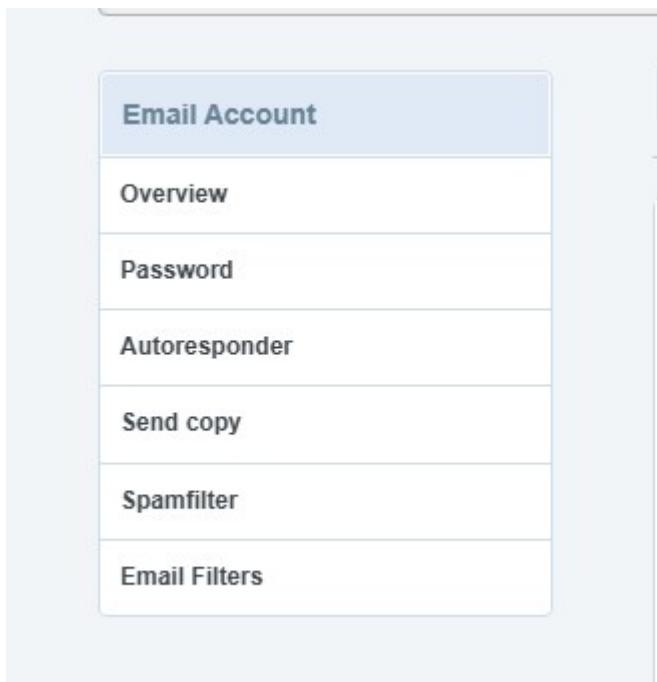

如何更改电子邮件密码、自动回复、转发等。

- 这部份控制面板, 目前只有英文版. 短期内也不会有中文

- 打开 <https://sxl.net/app>

- 点击Control Panel (控制面板)

- 使用您的电子邮件地址和密码登录

- 在左边，点要更改的内容

- 点 Password 可以改密码