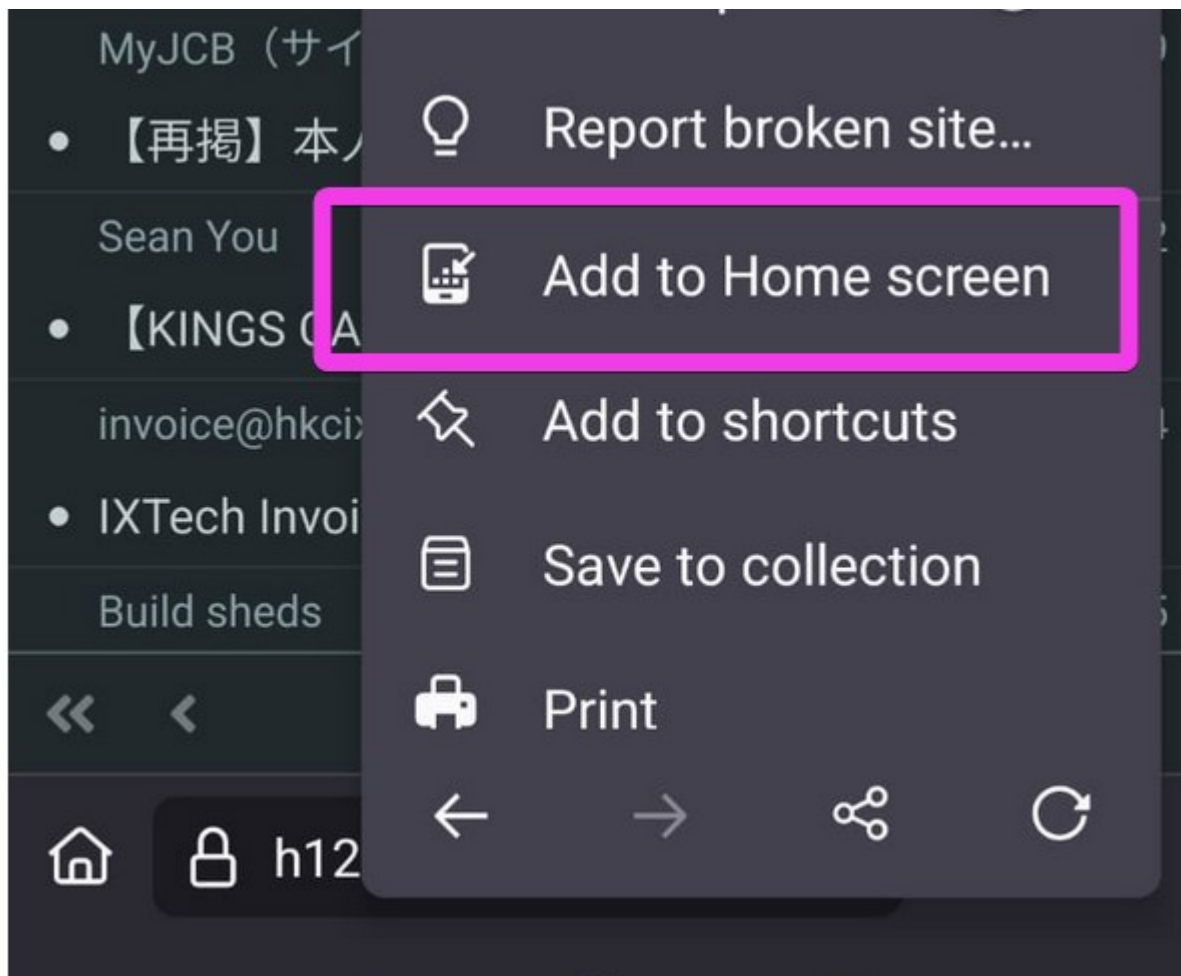

## 如何在手机打开 WebMail 網頁郵箱

我们的網頁郵箱也可在移动设备（安卓、iPhone、iPad、平板电脑、电视盒等）上正常使用。使用电脑相同方法登录

- 打开浏览器
- 在地址栏中输入 `sxl.net/app`
- 点击 WebMail
- 使用您的电子邮件地址和密码登录
- 将密码保存在私人手机上。

大多数浏览器的菜单中都提供了 **加入主画面** 选项

- 这是 Android 版 Firefox 的示例，但其他浏览器也有类似的功能（可能措辞不同）

加入主画面后，它就像一个普通的手机APP一样

- 这人制作了一个视频，教你如何把任意网站加入主画面：<https://youtu.be/LLqD9OgKT5Y>
  - 打不开Youtube, 可以直接下载看: <https://cdn.sxl.net/2025/1746742794.mp4>
- 你可以用这个方法将 WebMail 添加到主屏幕。

From: <https://wiki.sxl.net/> - wiki  
Permanent link: [https://wiki.sxl.net/zh:%E5%A6%82%E4%BD%95%E5%9C%A8%E6%89%8B%E6%9C%BA%E6%89%93%E5%BC%80\\_webmail%E7%B6%B2%E9%A0%81%E9%83%B5%E7%AE%B1](https://wiki.sxl.net/zh:%E5%A6%82%E4%BD%95%E5%9C%A8%E6%89%8B%E6%9C%BA%E6%89%93%E5%BC%80_webmail%E7%B6%B2%E9%A0%81%E9%83%B5%E7%AE%B1)  
Last update: 2025/09/08 07:23