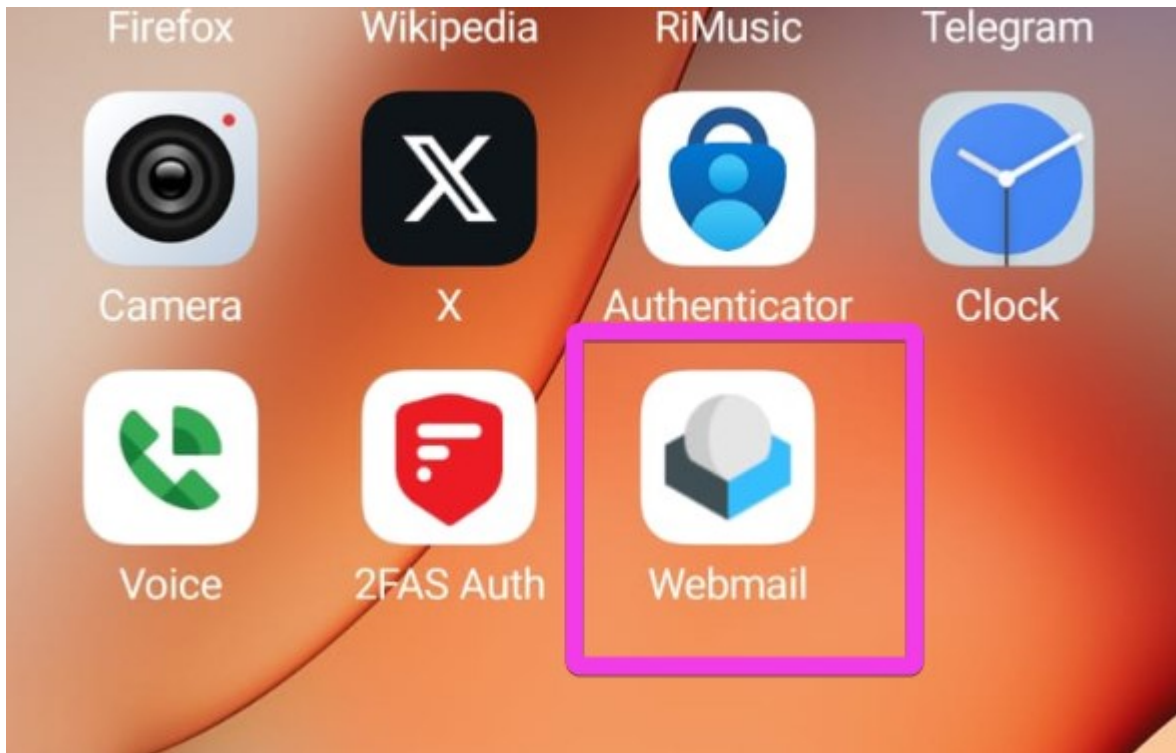

## 如何在手机打开 WebMail 網頁郵箱

我们的網頁郵箱也可在移动设备（安卓、iPhone、iPad、平板电脑、电视盒等）上正常使用。使用电脑相同方法登录

- 打开浏览器
- 在地址栏中输入 `sxl.net/app`
- 点击 WebMail
- 使用您的电子邮件地址和密码登录
- 将密码保存在私人手机上。

大多数浏览器的菜单中都提供了 **加入主画面** 选项

- 这是 Android 版 Firefox 的示例，但其他浏览器也有类似的功能（可能措辞不同）

加入主画面后，它就像一个普通的手机APP一样

- 这人制作了一个视频，教你如何把任意网站加入主画面：<https://youtu.be/LLqD9OgKT5Y>
  - 打不开Youtube, 可以直接下载看: <https://cdn.sxl.net/2025/1746742794.mp4>
- 你可以用这个方法将 WebMail 添加到主屏幕。

From: <https://wiki.sxl.net/> - wiki  
Permanent link: [https://wiki.sxl.net/zh:%E5%A6%82%E4%BD%95%E5%9C%A8%E6%89%8B%E6%9C%BA%E6%89%93%E5%BC%80\\_webmail%E7%B6%B2%E9%A0%81%E9%83%B5%E7%AE%B1](https://wiki.sxl.net/zh:%E5%A6%82%E4%BD%95%E5%9C%A8%E6%89%8B%E6%9C%BA%E6%89%93%E5%BC%80_webmail%E7%B6%B2%E9%A0%81%E9%83%B5%E7%AE%B1)  
Last update: 2025/09/08 07:23